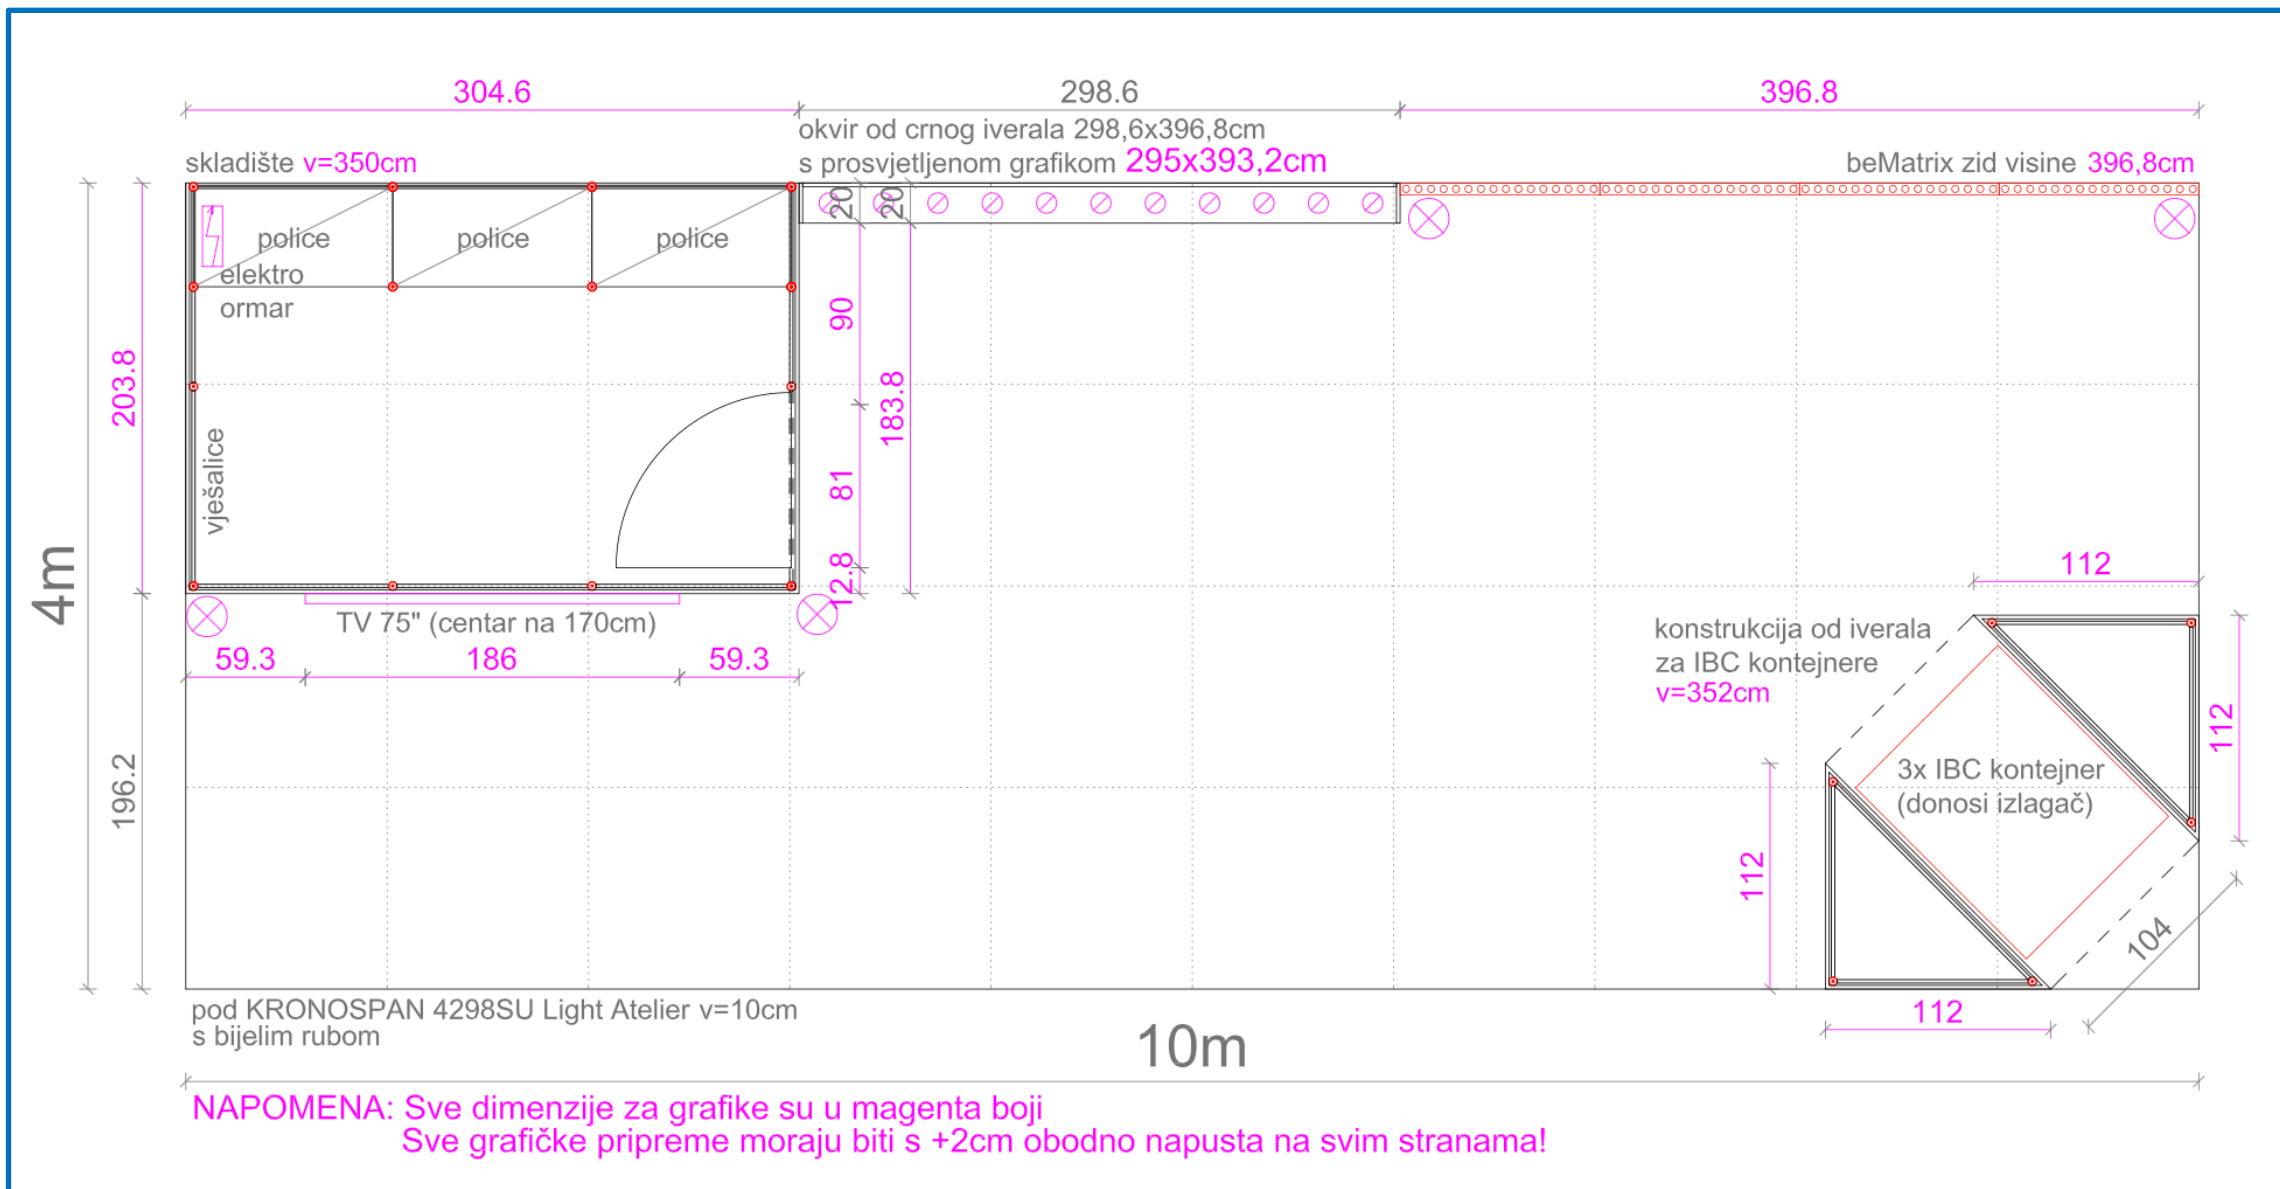

JIM T / štand – tehnički tlocrt

Sve će biti dobro!